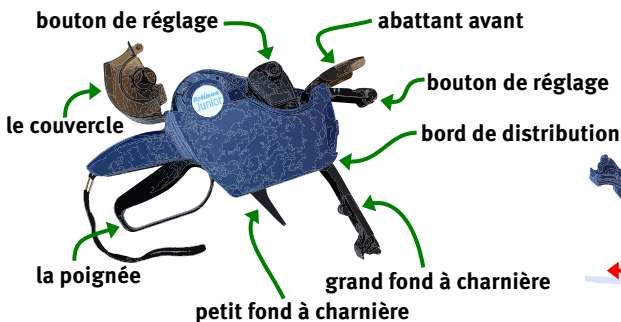

Mode d'emploi Junior

Modèle à partir de 2016

A: Vous ouvrez d'abord le grand fond à charnière et après le petit fond à charnière à côté d'inférieur de l'étiqueteuse.

B: Maintenant vous pouvez ouvrir la demi-ronde couvercle à l'haute.

C: Maintenant vous pouvez mettre les étiquettes à partir d'haute dans l'appareil de manière que la bande d'étiquettes sort environs 10cm au fond.

D: Il faut d'abord fermer le petit fond à charnière et après le grand. Fait attentions que les étiquettes sont au milieu de l'étiqueteuse.

E: Pour modifier la position d'impression, il faut dénouer les deux visseries à côté du bloc d'impression. Vous pouvez maintenant pousser le bloc d'impression en avant ou en arrière. Fermez les deux visseries et testez la position d'impression.

F: Pour changer le rouleau d'encreur, il faut tirer le semi-transparente clapet vers avant.

G: Enlever le vieux rouleau d'encreur et remplacer le avec un nouveau rouleau d'encreur.