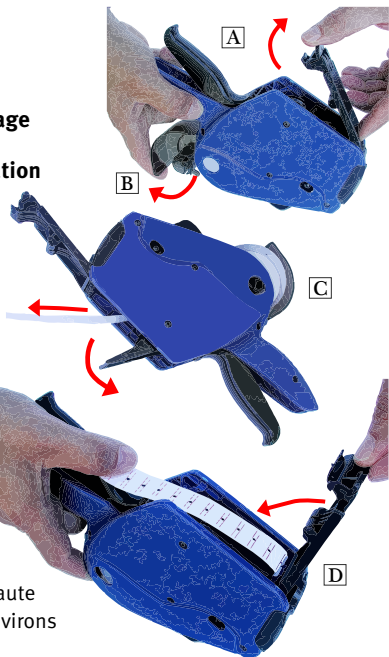

Mode d'emploi Junior

Modèle à partir de 2016

A: Vous ouvrez d'abord le grand fond à charnière et après le petit fond à charnière à côté d'inférieur de l'étiqueteuse.

B: Maintenant vous pouvez ouvrir la demi-ronde couvercle à l'haute.

C: Maintenant vous pouvez mettre les étiquettes à partir d'haute dans l'appareil de manière que la bande d'étiquettes sort environs 10cm au fond.

D: Il faut d'abord fermer le petit fond à charnière et après le grand. Fait attentions que les étiquettes sont au milieu de l'étiqueteuse.

E: Pour modifier la position d'impression, il faut dénouer les deux visseries à côté du bloc d'impression. Vous pouvez maintenant pousser le bloc d'impression en avant ou en arrière. Fermez les deux visseries et testez la position d'impression.

F: Pour changer le rouleau d'encreur, il faut tirer le semi-transparente clapet vers avant.

G: Enlever le vieux rouleau d'encreur et remplacer le avec un nouveau rouleau d'encreur.